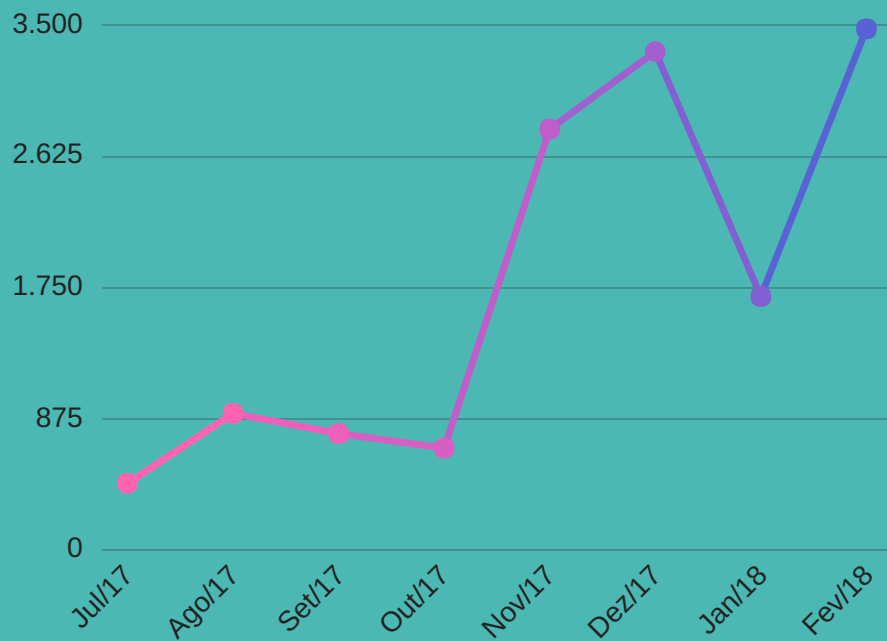

NÚMEROS DO SITE

Dados colhidos até Fevereiro 2018

VISITANTES ÚNICOS

VISITAS TOTAIS

NÚMEROS DO SITE

Dados colhidos até Fevereiro 2018

1687
curtidas

94,9%

dos leitores ficam no site até 15min

NAVEGADORES

67,5% - Google Chrome
19,1% - iPhone
5,7% - Mozilla Firefox
4,9% - Safari
0,6% - Internet Explorer

SISTEMA OPERACIONAL

24,8% - Linux
24,8% - Windows
24,1% - iOS

46,7%

dos leitores acessam o site através de mobiles

+8 MESES

de existência

TABELA DE ESPAÇOS

BANNER TOPO ROTATIVO

967x102px

Aparece em todas as páginas.