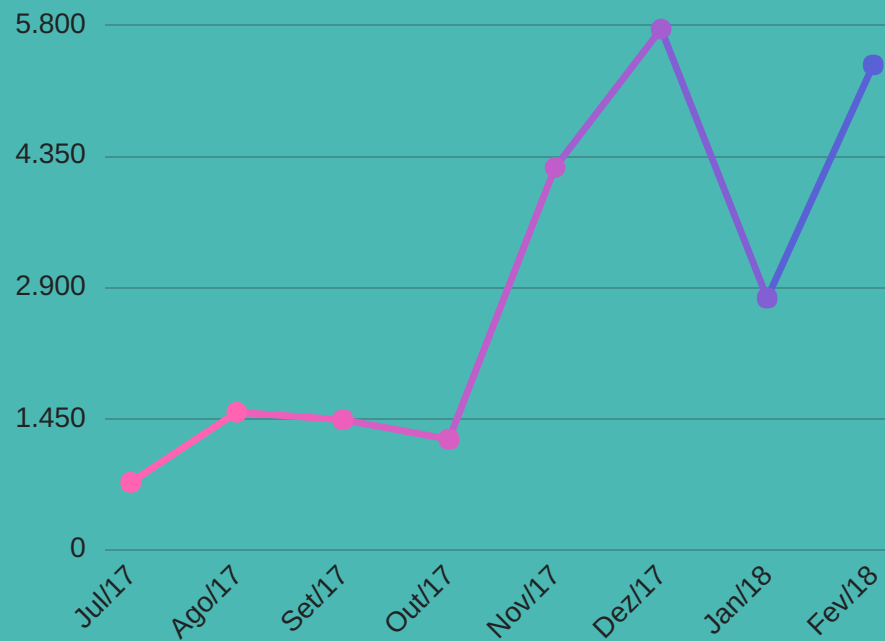

NÚMEROS DO SITE

Dados colhidos até Fevereiro 2018

VISITANTES ÚNICOS

VISITAS TOTAIS

NÚMEROS DO SITE

Dados colhidos até Fevereiro 2018

1687
curtidas

94,9%

dos leitores ficam no site até 15min

NAVEGADORES

67,5% - Google Chrome
19,1% - iPhone
5,7% - Mozilla Firefox
4,9% - Safari
0,6% - Internet Explorer

SISTEMA OPERACIONAL

24,8% - Linux
24,8% - Windows
24,1% - iOS

46,7%

dos leitores acessam o site através de mobiles

+8 MESES

de existência

TABELA DE ESPAÇOS

BANNER TOPO ROTATIVO

967x102px

Aparece em todas as páginas.